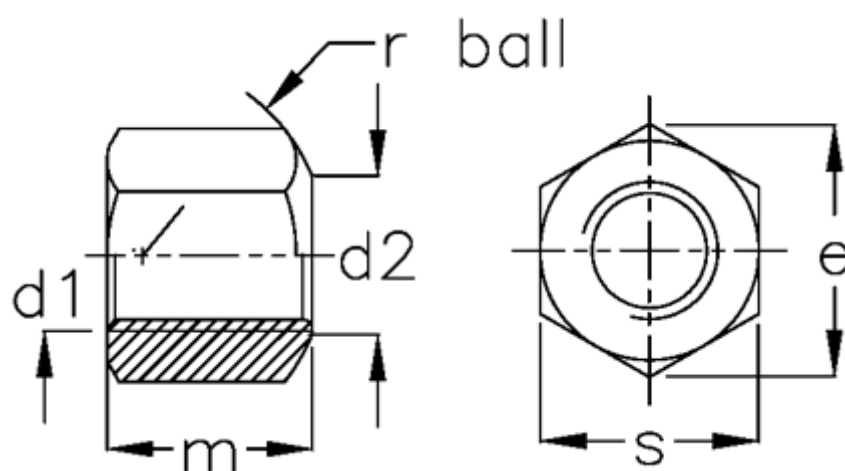

Varenummer: 206330M8B
Beskrivelse: E+G Sekskantmøtrik
DIN 6330-M8-B

Mål

d1 = M8
d2 = 9.0
e = 15.0
m = 12
r = 11
s = 13